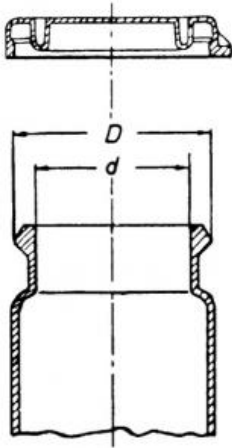

Date d'édition : 07.07.2026

Ref : 661251

Verre avec couvercle à fermeture rapide 20 ml, 70 x 25 mm Ø

Caractéristiques techniques :

- Volume : 20 ml
- Dimensions : 2,5 x 7 cm