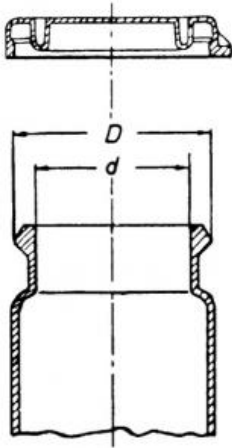

Date d'édition : 28.05.2026

Ref : 661251

Verre avec couvercle à fermeture rapide 20 ml, 70 x 25 mm Ø

Caractéristiques techniques :

- Volume : 20 ml
- Dimensions : 2,5 x 7 cm