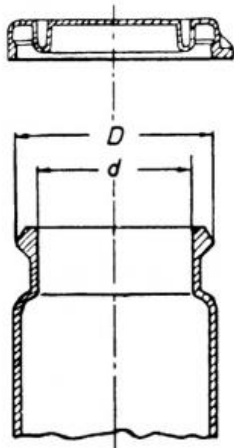

Date d'édition : 25.11.2024

Ref : 661251

Verre avec couvercle à fermeture rapide 20 ml, 70 x 25 mm Ø

Caractéristiques techniques :

- Volume : 20 ml
- Dimensions : 2,5 x 7 cm