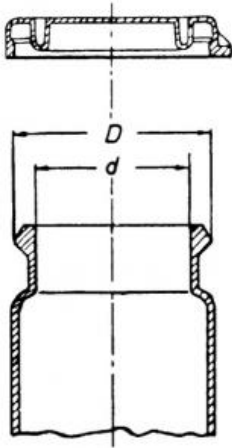

Date d'édition : 10.04.2026

Ref : 661251

Verre avec couvercle à fermeture rapide 20 ml, 70 x 25 mm Ø

Caractéristiques techniques :

- Volume : 20 ml
- Dimensions : 2,5 x 7 cm