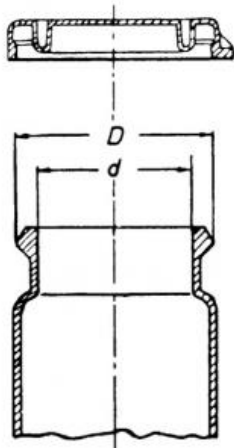

Date d'édition : 02.05.2026

Ref : 661251

Verre avec couvercle à fermeture rapide 20 ml, 70 x 25 mm Ø

Caractéristiques techniques :

- Volume : 20 ml
- Dimensions : 2,5 x 7 cm