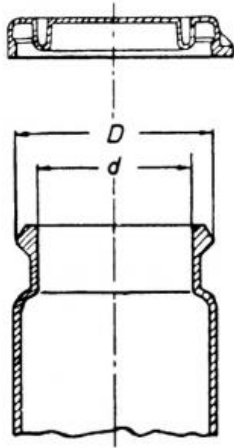

Date d'édition : 24.02.2025

Ref : 661251

Verre avec couvercle à fermeture rapide 20 ml, 70 x 25 mm Ø

Caractéristiques techniques :

- Volume : 20 ml
- Dimensions : 2,5 x 7 cm