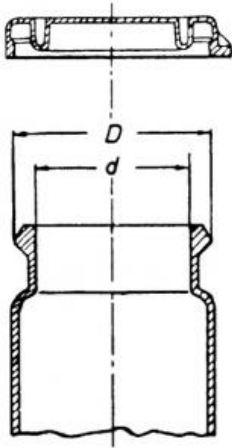

Date d'édition : 26.12.2024

Ref : 661251

Verre avec couvercle à fermeture rapide 20 ml, 70 x 25 mm Ø

Caractéristiques techniques :

- Volume : 20 ml
- Dimensions : 2,5 x 7 cm