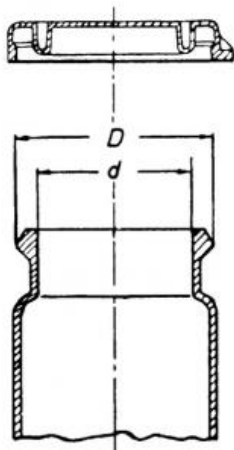

Date d'édition : 17.06.2026

Ref : 661251

Verre avec couvercle à fermeture rapide 20 ml, 70 x 25 mm Ø

Caractéristiques techniques :

- Volume : 20 ml
- Dimensions : 2,5 x 7 cm