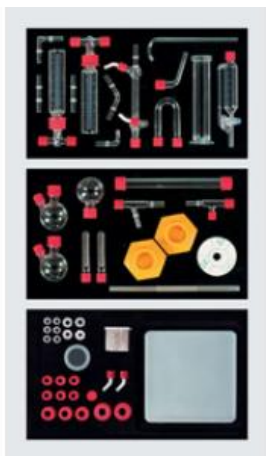

Date d'édition : 15.11.2024

**Ref : 6105000**

**Verrerie et matériel de laboratoire à raccords filetés,  
équipement 1**

## Catégories / Arborescence

Sciences > Chimie > Produits > Equipement de laboratoire > Matériel en verre, plastique et porcelaine > Matériel avec raccordement vissé