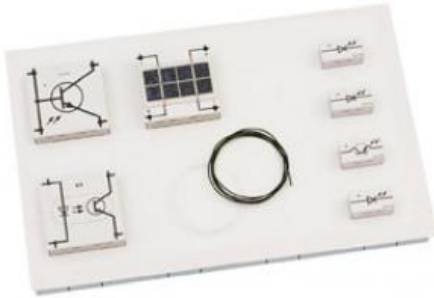

Date d'édition : 15.11.2024

Ref : 58318

Collection d'app. ELO 3D (avec plateau)

Collection complémentaire pour des expériences en opto-électronique, dans plateau S24, STE (650 671).

Catégories / Arborescence