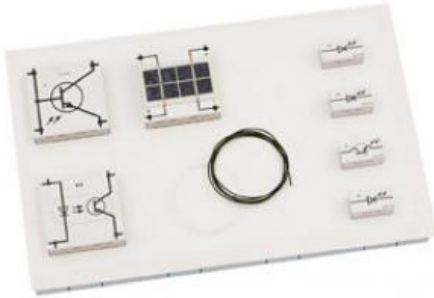

Date d'édition : 26.12.2024

Ref : 58318

Collection d'app. ELO 3D (avec plateau)

Collection complémentaire pour des expériences en opto-électronique, dans plateau S24, STE (650 671).

Catégories / Arborescence