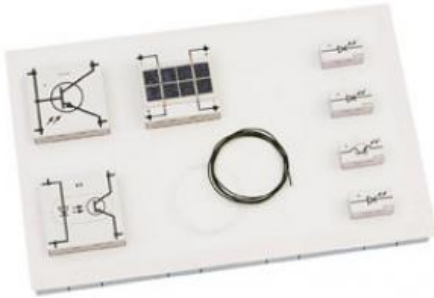

Date d'édition : 28.05.2026

Ref : 58318

Collection d'app. ELO 3D (avec plateau)

Collection complémentaire pour des expériences en opto-électronique, dans plateau S24, STE (650 671).

Catégories / Arborescence