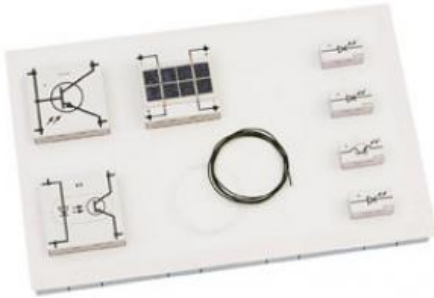

Date d'édition : 17.04.2026

Ref : 58318

Collection d'app. ELO 3D (avec plateau)

Collection complémentaire pour des expériences en opto-électronique, dans plateau S24, STE (650 671).

Catégories / Arborescence