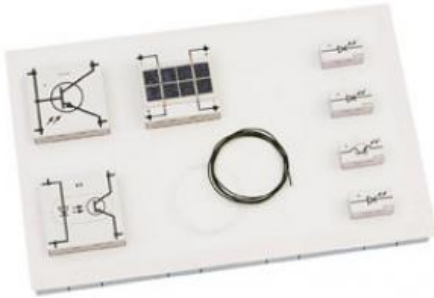

Date d'édition : 07.05.2026

**Ref : 58318**

**Collection d'app. ELO 3D (avec plateau)**

Collection complémentaire pour des expériences en opto-électronique, dans plateau S24, STE (650 671).

### Catégories / Arborescence

Sciences > Physique > Produits > Électricité/Électronique > Électricité/électronique (STE) > Collections STE