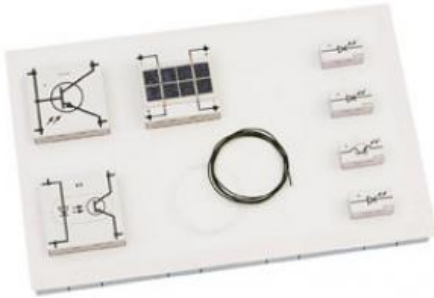

Date d'édition : 17.06.2026

Ref : 58318

Collection d'app. ELO 3D (avec plateau)

Collection complémentaire pour des expériences en opto-électronique, dans plateau S24, STE (650 671).

Catégories / Arborescence