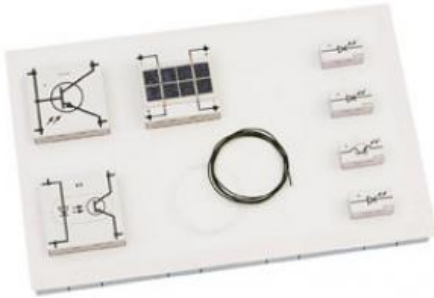

Date d'édition : 07.07.2026

Ref : 58318

Collection d'app. ELO 3D (avec plateau)

Collection complémentaire pour des expériences en opto-électronique, dans plateau S24, STE (650 671).

Catégories / Arborescence