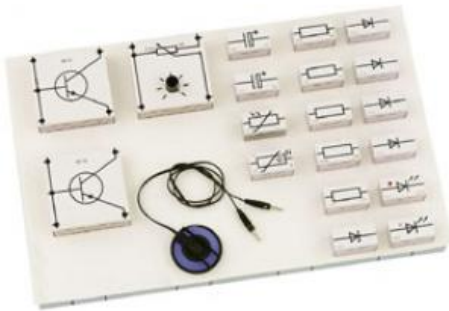

Date d'édition : 17.06.2026

Ref : 58316

Collection d'app. ELO 1D (avec plateau)

Collection complémentaire pour les circuits électroniques de base, dans plateau S33, STE (650 67).

Catégories / Arborescence