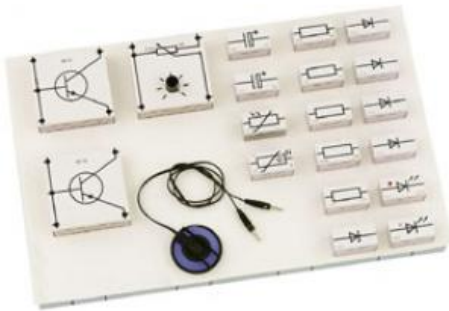

Date d'édition : 07.05.2026

Ref : 58316

Collection d'app. ELO 1D (avec plateau)

Collection complémentaire pour les circuits électroniques de base, dans plateau S33, STE (650 67).

### Catégories / Arborescence

Sciences > Physique > Produits > Électricité/Électronique > Électricité/électronique (STE) > Collections STE