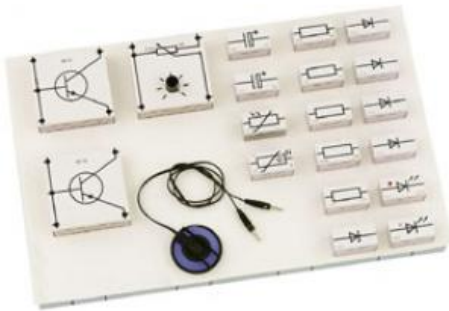

Date d'édition : 28.05.2026

Ref : 58316

Collection d'app. ELO 1D (avec plateau)

Collection complémentaire pour les circuits électroniques de base, dans plateau S33, STE (650 67).

Catégories / Arborescence