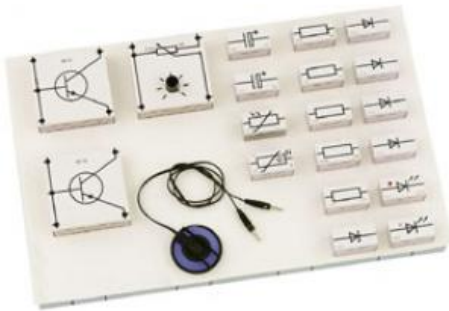

Date d'édition : 15.11.2024

Ref : 58316

Collection d'app. ELO 1D (avec plateau)

Collection complémentaire pour les circuits électroniques de base, dans plateau S33, STE (650 67).

### Catégories / Arborescence

Sciences > Physique > Produits > Électricité/Électronique > Électricité/électronique (STE) > Collections STE