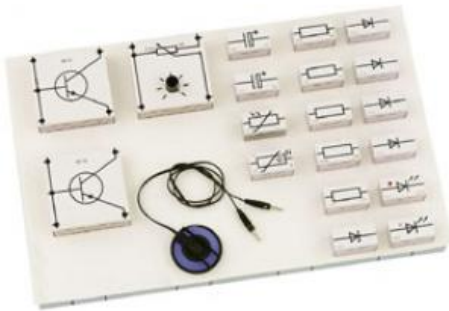

Date d'édition : 17.04.2026

Ref : 58316

Collection d'app. ELO 1D (avec plateau)

Collection complémentaire pour les circuits électroniques de base, dans plateau S33, STE (650 67).

Catégories / Arborescence