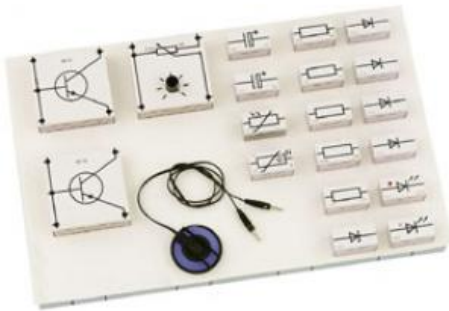

Date d'édition : 07.07.2026

Ref : 58316

Collection d'app. ELO 1D (avec plateau)

Collection complémentaire pour les circuits électroniques de base, dans plateau S33, STE (650 67).

Catégories / Arborescence