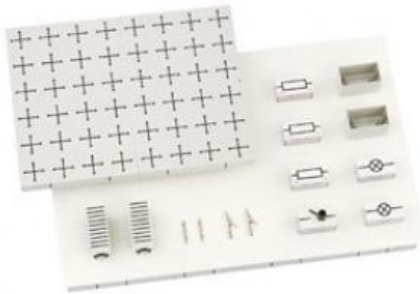

Date d'édition : 07.05.2026

Ref : 58310

Collection d'app. BEL-D (avec plateau)

Collection de base pour les expériences en électricité et en électronique, dans plateau S24, STE (650 671).

Catégories / Arborescence