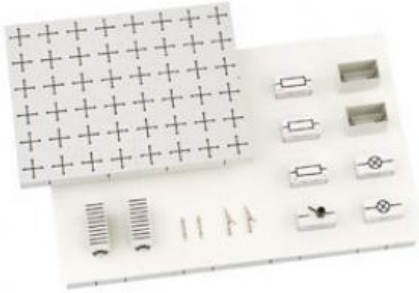

Date d'édition : 15.11.2024

**Ref : 58310**

**Collection d'app. BEL-D (avec plateau)**

Collection de base pour les expériences en électricité et en électronique, dans plateau S24, STE ( 650 671 ).

### Catégories / Arborescence

Sciences > Physique > Produits > Électricité/Électronique > Électricité/électronique (STE) > Collections STE