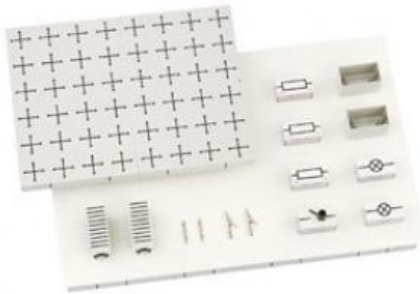

Date d'édition : 17.04.2026

Ref : 58310

Collection d'app. BEL-D (avec plateau)

Collection de base pour les expériences en électricité et en électronique, dans plateau S24, STE (650 671).

Catégories / Arborescence