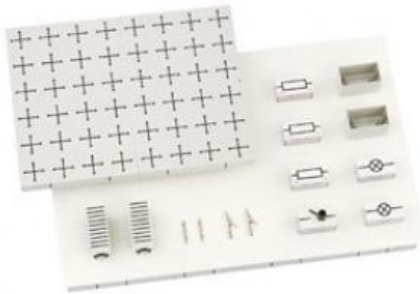

Date d'édition : 07.07.2026

**Ref : 58310**

**Collection d'app. BEL-D (avec plateau)**

Collection de base pour les expériences en électricité et en électronique, dans plateau S24, STE ( 650 671 ).

### Catégories / Arborescence

Sciences > Physique > Produits > Électricité/Électronique > Électricité/électronique (STE) > Collections STE