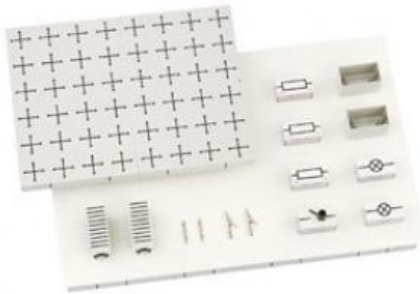

Date d'édition : 28.05.2026

**Ref : 58310**

**Collection d'app. BEL-D (avec plateau)**

Collection de base pour les expériences en électricité et en électronique, dans plateau S24, STE ( 650 671 ).

### Catégories / Arborescence

Sciences > Physique > Produits > Électricité/Électronique > Électricité/électronique (STE) > Collections STE