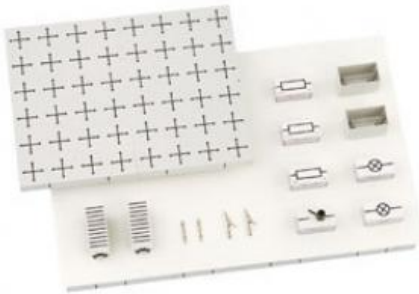

Date d'édition : 17.06.2026

Ref : 58310

Collection d'app. BEL-D (avec plateau)

Collection de base pour les expériences en électricité et en électronique, dans plateau S24, STE (650 671).

Catégories / Arborescence