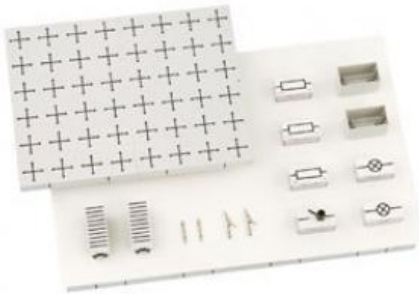

Date d'édition : 26.12.2024

**Ref : 58310**

**Collection d'app. BEL-D (avec plateau)**

Collection de base pour les expériences en électricité et en électronique, dans plateau S24, STE ( 650 671 ).

### Catégories / Arborescence

Sciences > Physique > Produits > Électricité/Électronique > Électricité/électronique (STE) > Collections STE