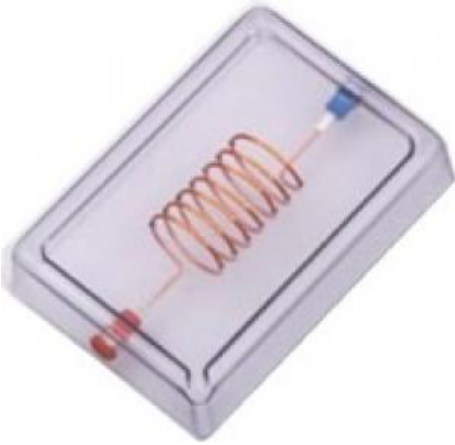

Date d'édition : 04.05.2026

Ref : 560704

**Conducteur en forme de bobine sur boîte en verre
acrylique**

**Inclus dans le jeu pour la démonstration du champ
magnétique 560 701**

Caractéristiques techniques

Dimensions : 18 cm x 12 cm x 3,5 cm