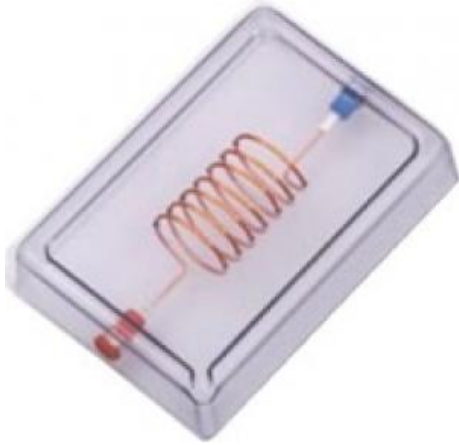

Date d'édition : 06.04.2026

**Ref : 560704**

**Conducteur en forme de bobine sur boîte en verre  
acrylique**

**Inclus dans le jeu pour la démonstration du champ  
magnétique 560 701**

Caractéristiques techniques

Dimensions : 18 cm x 12 cm x 3,5 cm