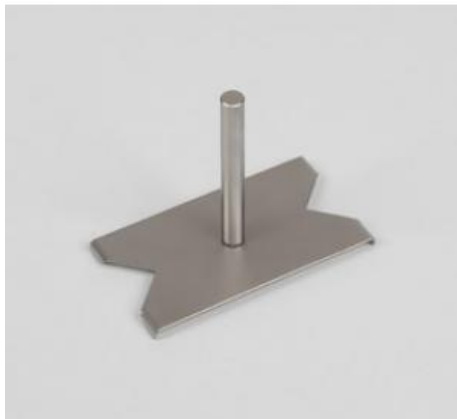

Date d'édition : 26.12.2024

Ref : 55584

Support pour four électrique tubulaire / Permettant de monter le four 55581 sur un banc optique

Tige: 10 cm x Ø 10 mm / Dimensions: 11 cm x 6 cm

Pour installer le four électrique tubulaire (555 81) sur un banc d'optique.

Caractéristiques techniques :

Dimensions : 11 cm x 6 cm

Tige : 10 cm x 10 mm Ø

Catégories / Arborescence

Sciences > Physique > Produits > Chaleur > Transfert de chaleur > Rayonnement thermique