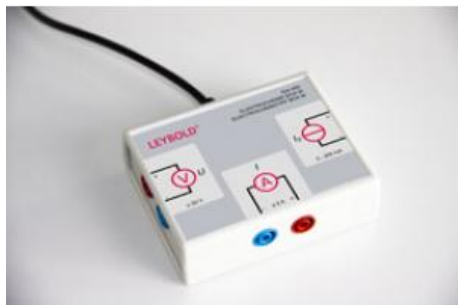

Date d'édition : 15.11.2024

Ref : 524450

Adaptateur d'électrochimie M pour Mobile-CASSY 2

Catégories / Arborescence

Sciences > Interfaces de mesures - CASSY > Capteurs Chimie

Sciences > Physique > Produits > Electricité/Electronique > Conductivité électrique > Piles à combustible et accessoires