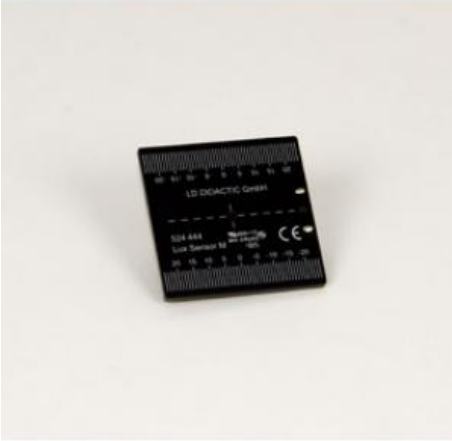

Date d'édition : 31.01.2025

**Ref : 524444**

**Capteur de Lux M pour mesurer l'éclairement de la lumière visible avec Mobile-CASSY 2**

**(524 005/524 005W)**

Plages de mesure: 0 ... 100 lx, 0 ... 1 klx, 0 ... 10 klx, 0 ... 100 klx  
Dimensions: 50 mm x 50 mm x 2,4 mm  
Longueur du câble: 1,20 m