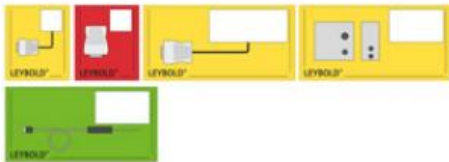

Date d'édition : 07.07.2026

Ref : 5240991

Étiquettes pour boîtes de rangement, CASSY

Catégories / Arborescence

Sciences > Physique > Produits > Systèmes > CASSY > Ensembles de classe