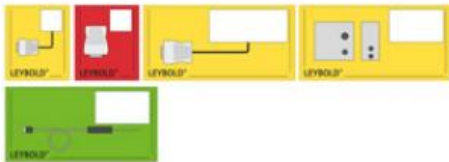

Date d'édition : 17.06.2026

Ref : 5240991

Étiquettes pour boîtes de rangement, CASSY

Catégories / Arborescence

Sciences > Physique > Produits > Systèmes > CASSY > Ensembles de classe