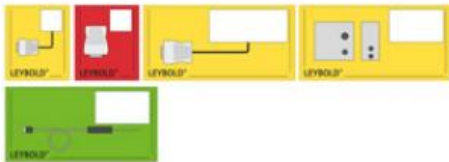

Date d'édition : 17.06.2026

Ref : 5240991

Étiquettes pour boîtes de rangement, CASSY

## Catégories / Arborescence

Sciences > Physique > Produits > Systèmes > CASSY > Ensembles de classe