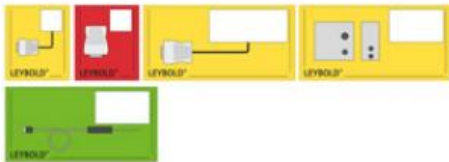

Date d'édition : 07.05.2026

Ref : 5240991

Étiquettes pour boîtes de rangement, CASSY

Catégories / Arborescence

Sciences > Physique > Produits > Systèmes > CASSY > Ensembles de classe