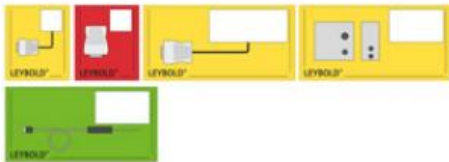

Date d'édition : 17.04.2026

Ref : 5240991

Étiquettes pour boîtes de rangement, CASSY

Catégories / Arborescence

Sciences > Physique > Produits > Systèmes > CASSY > Ensembles de classe