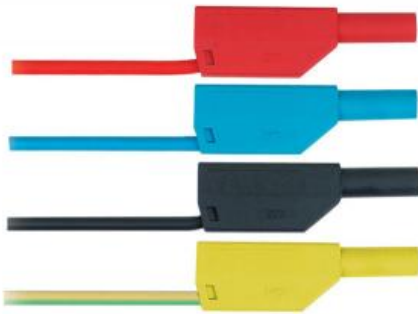

Date d'édition : 17.06.2026

Ref : 500855

Jeu de câbles de sécurité, 32 A, Jeu de 34, rouge, bleu, noir, marron, gris

Section du conducteur : 2,5mm² souple, Courant permanent : max. 32A

À utiliser dans les circuits basse tension.

Toron souple en PVC.

Fiches de sécurité avec douille de sécurité axiale aux deux extrémités.

Caractéristiques

- Fiche et prise : 4 mm de diamètre (nickelées)
- Section du conducteur : 2,5 mm²
- Courant persistant : max. 32
- Résistance de contact : 1,8 mΩ

Composé de :

- 2 x câble d'expérimentation, rouge, 100 cm
- 2 x câble d'expérimentation, bleu, 100 cm
- 2 x câble d'expérimentation, noir, 100 cm
- 2 x câble d'expérimentation, marron, 100 cm
- 2 x câble d'expérimentation, gris, 100 cm
- 2 x câble d'expérimentation, rouge, 50 cm
- 2 x câble d'expérimentation, bleu, 50 cm
- 2 x câble d'expérimentation, noir, 50 cm
- 2 x câble d'expérimentation, marron, 50 cm
- 2 x câble d'expérimentation, gris, 50 cm
- 2 x câble d'expérimentation, rouge, 25 cm
- 2 x câble d'expérimentation, bleu, 25 cm
- 2 x câble d'expérimentation, noir, 25 cm
- 2 x câble d'expérimentation, marron, 25 cm
- 2 x câble d'expérimentation, gris, 25 cm
- 4 x câble d'expérimentation, noir, 10 cm