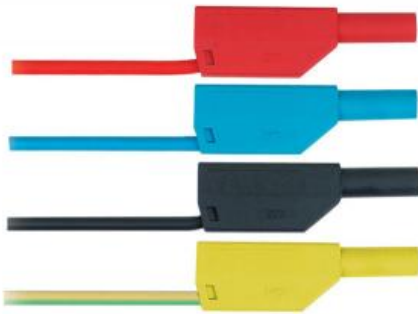

Date d'édition : 07.05.2026

Ref : 500855

Jeu de câbles de sécurité, 32 A, Jeu de 34, rouge, bleu, noir, marron, gris

Section du conducteur : 2,5mm² souple, Courant permanent : max. 32A

À utiliser dans les circuits basse tension.

Toron souple en PVC.

Fiches de sécurité avec douille de sécurité axiale aux deux extrémités.

Caractéristiques

- Fiche et prise : 4 mm de diamètre (nickelées)
- Section du conducteur : 2,5 mm²
- Courant persistant : max. 32
- Résistance de contact : 1,8 mΩ

Composé de :

- 2 x câble d'expérimentation, rouge, 100 cm
- 2 x câble d'expérimentation, bleu, 100 cm
- 2 x câble d'expérimentation, noir, 100 cm
- 2 x câble d'expérimentation, marron, 100 cm
- 2 x câble d'expérimentation, gris, 100 cm
- 2 x câble d'expérimentation, rouge, 50 cm
- 2 x câble d'expérimentation, bleu, 50 cm
- 2 x câble d'expérimentation, noir, 50 cm
- 2 x câble d'expérimentation, marron, 50 cm
- 2 x câble d'expérimentation, gris, 50 cm
- 2 x câble d'expérimentation, rouge, 25 cm
- 2 x câble d'expérimentation, bleu, 25 cm
- 2 x câble d'expérimentation, noir, 25 cm
- 2 x câble d'expérimentation, marron, 25 cm
- 2 x câble d'expérimentation, gris, 25 cm
- 4 x câble d'expérimentation, noir, 10 cm