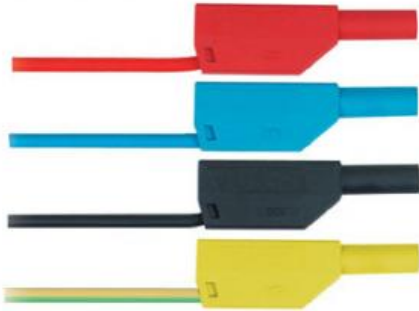

Date d'édition : 17.06.2026

Ref : 500853

Jeu de 25 câbles d'expérience de sécurité 2,5 mm², 32 A Max, tension 1000V CatII

Jeu de 25 câbles de laboratoire de sécurité :

100 cm : 2 câbles d'expérimentation respectivement dans les couleurs noir, marron, gris et vert/jaune, 1 rouge ainsi qu'1 bleu

50 cm : 2 câbles d'expérimentation respectivement dans les couleurs noir, marron, gris et vert/jaune

25 cm : 1 câble d'expérimentation respectivement dans les couleurs noir, marron, gris et vert/jaune

10 cm : 3 câbles d'expérimentation de couleur noir

Tous avec une section du conducteur de 2,5 mm², des fiches de sécurité de 4 mm, pour une charge maximale admissible de 32 A et une tension de 1000 V Cat II.

Catégories / Arborescence

Sciences > Physique > Produits > Électricité/Électronique > Accessoires électriques > Câbles et petit matériel