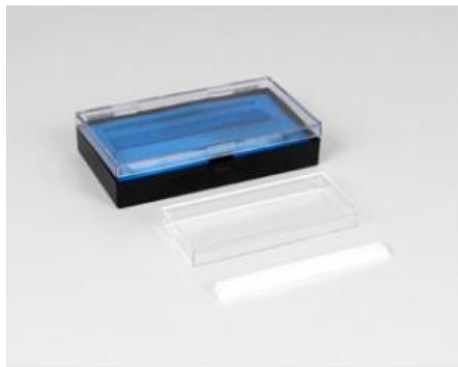

Date d'édition : 25.11.2024

Ref : 47733

Cuvette en verre optique 45 x 12,5 x 102,5 mm

Catégories / Arborescence

Sciences > Physique > Produits > Optique > Composants optiques > Corps en verre