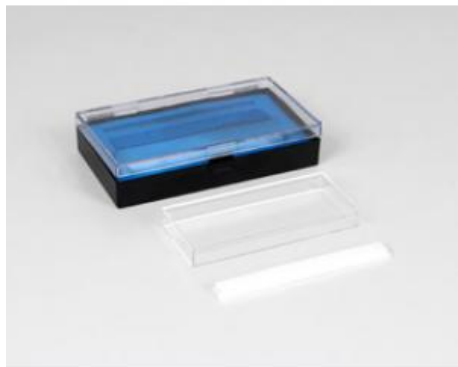

Date d'édition : 09.07.2026

Ref : 47733

Cuvette en verre optique 45 x 12,5 x 102,5 mm

Catégories / Arborescence

Sciences > Physique > Produits > Optique > Composants optiques > Corps en verre