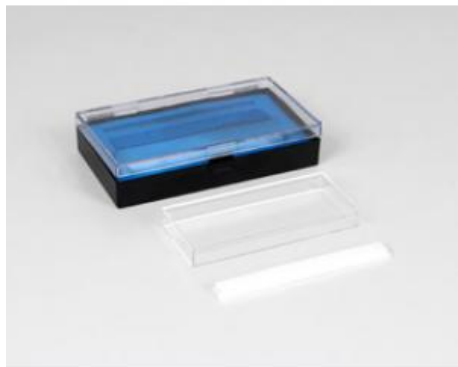

Date d'édition : 19.06.2026

Ref : 47733

Cuvette en verre optique 45 x 12,5 x 102,5 mm

## Catégories / Arborescence

Sciences > Physique > Produits > Optique > Composants optiques > Corps en verre