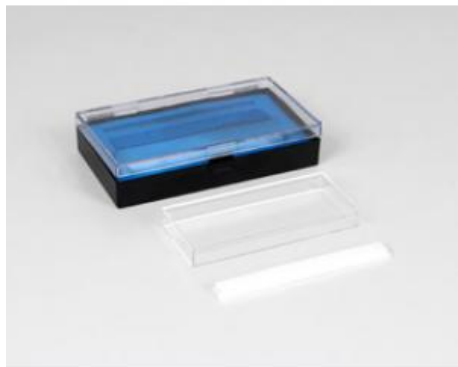

Date d'édition : 29.05.2026

**Ref : 47733**

**Cuvette en verre optique 45 x 12,5 x 102,5 mm**

## Catégories / Arborescence

Sciences > Physique > Produits > Optique > Composants optiques > Corps en verre