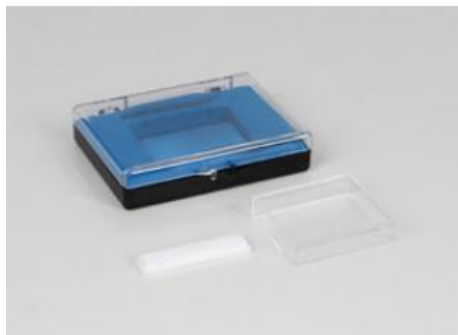

Date d'édition : 26.12.2024

Ref : 47732

Cuvette en verre optique 45 x 12,5 x 52,5 mm

Catégories / Arborescence

Sciences > Physique > Produits > Optique > Composants optiques > Corps en verre