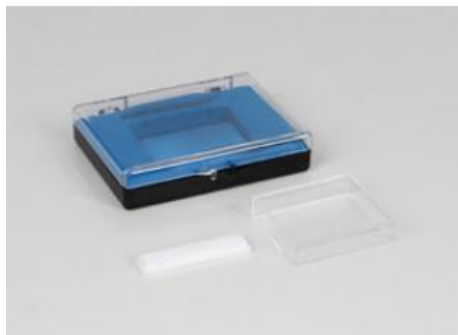

Date d'édition : 04.03.2025

Ref : 47732

Cuvette en verre optique 45 x 12,5 x 52,5 mm

Catégories / Arborescence

Sciences > Physique > Produits > Optique > Composants optiques > Corps en verre