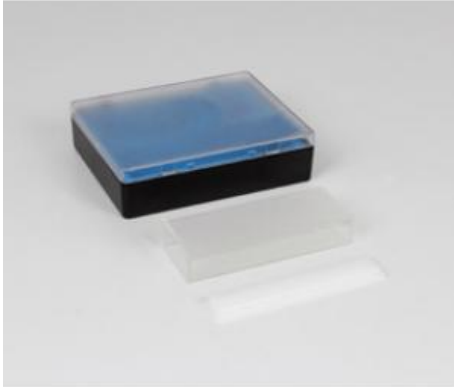

Date d'édition : 30.05.2026

**Ref : 47731**

**Cuvette en verre optique 40 x 20 x 104 mm**

## Catégories / Arborescence

Sciences > Physique > Produits > Optique > Composants optiques > Corps en verre