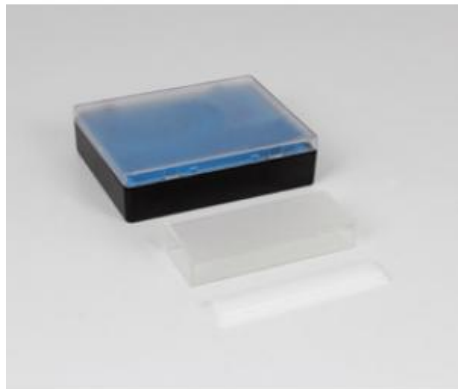

Date d'édition : 09.05.2026

Ref : 47731

Cuvette en verre optique 40 x 20 x 104 mm

Catégories / Arborescence

Sciences > Physique > Produits > Optique > Composants optiques > Corps en verre