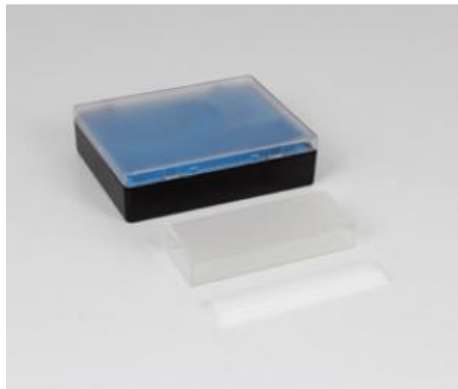

Date d'édition : 22.11.2024

**Ref : 47731**

**Cuvette en verre optique 40 x 20 x 104 mm**

## Catégories / Arborescence

Sciences > Physique > Produits > Optique > Composants optiques > Corps en verre