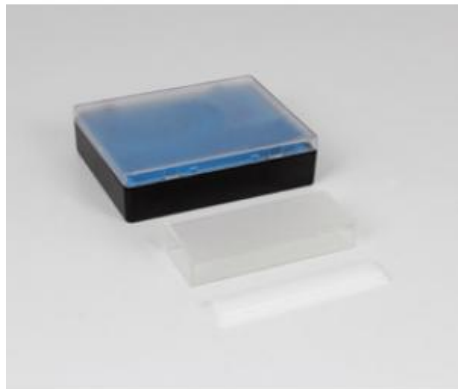

Date d'édition : 09.07.2026

Ref : 47731

Cuvette en verre optique 40 x 20 x 104 mm

Catégories / Arborescence

Sciences > Physique > Produits > Optique > Composants optiques > Corps en verre