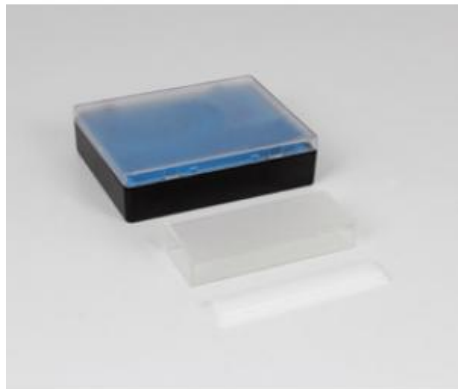

Date d'édition : 19.04.2026

Ref : 47731

Cuvette en verre optique 40 x 20 x 104 mm

Catégories / Arborescence

Sciences > Physique > Produits > Optique > Composants optiques > Corps en verre