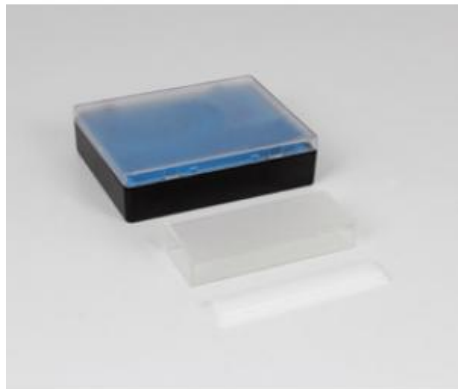

Date d'édition : 19.06.2026

Ref : 47731

Cuvette en verre optique 40 x 20 x 104 mm

Catégories / Arborescence

Sciences > Physique > Produits > Optique > Composants optiques > Corps en verre