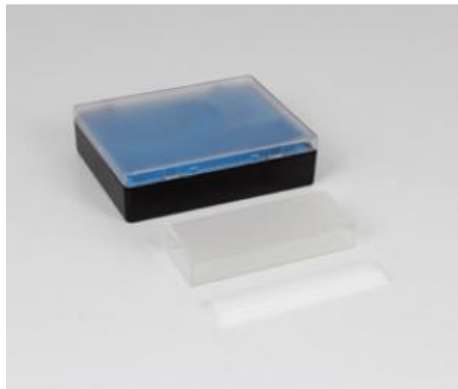

Date d'édition : 26.12.2024

Ref : 47731

Cuvette en verre optique 40 x 20 x 104 mm

Catégories / Arborescence

Sciences > Physique > Produits > Optique > Composants optiques > Corps en verre