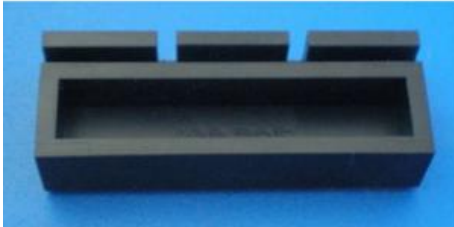

Date d'édition : 22.11.2024

Ref : 463765

Support pour filtres, aimantée

Pour la fixation des filtres colorés (467 95 / 467 96) sur le tableau magnétique (301 301).

Catégories / Arborescence

Sciences > Physique > Produits > Optique > Optique géométrique > Optique sur le tableau magnétique