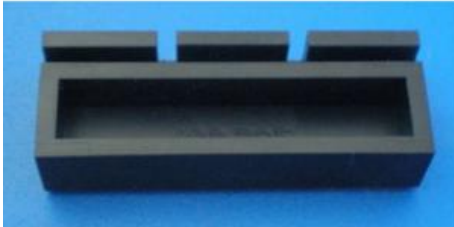

Date d'édition : 17.06.2026

**Ref : 463765**

**Support pour filtres, aimantée**

Pour la fixation des filtres colorés ( 467 95 / 467 96 ) sur le tableau magnétique ( 301 301 ).

#### Catégories / Arborescence

Sciences > Physique > Produits > Optique > Optique géométrique > Optique sur le tableau magnétique