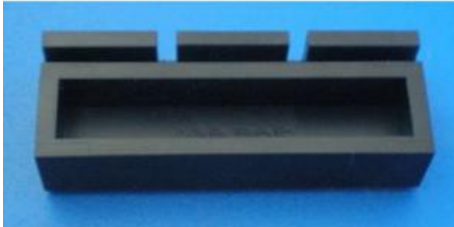

Date d'édition : 28.05.2026

Ref : 463765

Support pour filtres, aimantée

Pour la fixation des filtres colorés (467 95 / 467 96) sur le tableau magnétique (301 301).

Catégories / Arborescence

Sciences > Physique > Produits > Optique > Optique géométrique > Optique sur le tableau magnétique