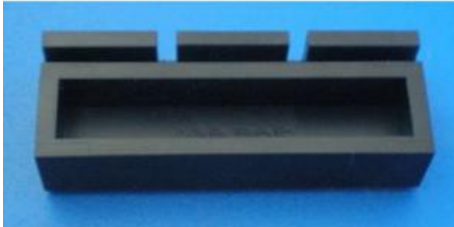

Date d'édition : 17.04.2026

Ref : 463765

Support pour filtres, aimantée

Pour la fixation des filtres colorés (467 95 / 467 96) sur le tableau magnétique (301 301).

Catégories / Arborescence

Sciences > Physique > Produits > Optique > Optique géométrique > Optique sur le tableau magnétique