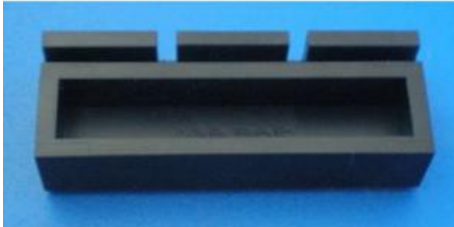

Date d'édition : 07.07.2026

**Ref : 463765**

**Support pour filtres, aimantée**

Pour la fixation des filtres colorés ( 467 95 / 467 96 ) sur le tableau magnétique ( 301 301 ).

#### Catégories / Arborescence

Sciences > Physique > Produits > Optique > Optique géométrique > Optique sur le tableau magnétique