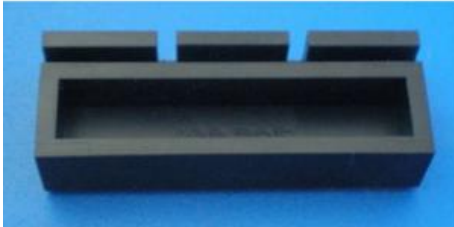

Date d'édition : 26.12.2024

**Ref : 463765**

**Support pour filtres, aimantée**

Pour la fixation des filtres colorés ( 467 95 / 467 96 ) sur le tableau magnétique ( 301 301 ).

#### Catégories / Arborescence

Sciences > Physique > Produits > Optique > Optique géométrique > Optique sur le tableau magnétique