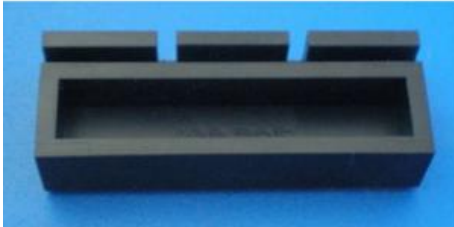

Date d'édition : 07.04.2025

Ref : 463765

Support pour filtres, aimantée

Pour la fixation des filtres colorés (467 95 / 467 96) sur le tableau magnétique (301 301).

Catégories / Arborescence

Sciences > Physique > Produits > Optique > Optique géométrique > Optique sur le tableau magnétique