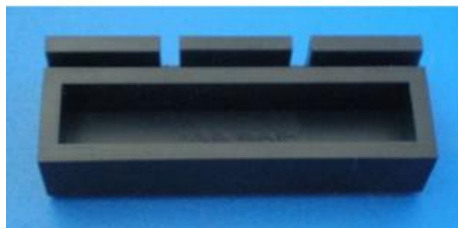

Date d'édition : 07.05.2026

**Ref : 463765**

**Support pour filtres, aimantée**

Pour la fixation des filtres colorés ( 467 95 / 467 96 ) sur le tableau magnétique ( 301 301 ).

#### Catégories / Arborescence

Sciences > Physique > Produits > Optique > Optique géométrique > Optique sur le tableau magnétique