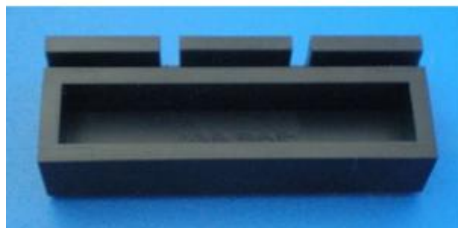

Date d'édition : 27.01.2025

Ref : 463765

Support pour filtres, aimantée

Pour la fixation des filtres colorés (467 95 / 467 96) sur le tableau magnétique (301 301).

Catégories / Arborescence

Sciences > Physique > Produits > Optique > Optique géométrique > Optique sur le tableau magnétique