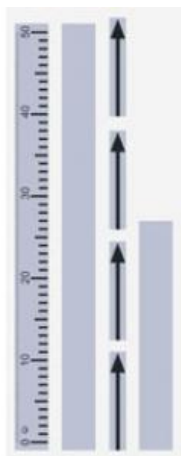

Date d'édition : 18.12.2024

Ref : 301338

Jeu d'accessoires aimantés, règle, flèches, bandes pour inscriptions

Aimantés.

Caractéristiques techniques :

Longueur de la règle : 50cm

Graduation de la règle : cm/mm

Longueur des flèches : 12cm, l'une

Matériel livré :

1
règle

4
flèches

1
bande pour annotations (blanche), 52 cm x 4 cm

1
bande pour annotations (blanche), 28 cm x 4 cm

Catégories / Arborescence

Sciences > Physique > Produits > Mécanique > Mécanique avec tableau de fixation magnétique