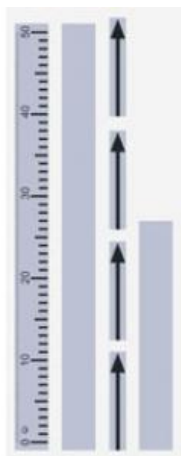

Date d'édition : 23.01.2025

Ref : 301338

Jeu d'accessoires aimantés, règle, flèches, bandes pour inscriptions

Aimantés.

Caractéristiques techniques :

Longueur de la règle : 50cm

Graduation de la règle : cm/mm

Longueur des flèches : 12cm, l'une

Matériel livré :

1
règle

4
flèches

1
bande pour annotations (blanche), 52 cm x 4 cm

1
bande pour annotations (blanche), 28 cm x 4 cm

Catégories / Arborescence

Sciences > Physique > Produits > Mécanique > Mécanique avec tableau de fixation magnétique