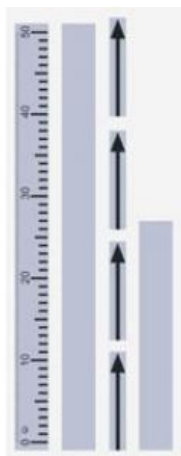

Date d'édition : 15.11.2024

Ref : 301338

Jeu d'accessoires aimantés, règle, flèches, bandes pour inscriptions

Aimantés.

Caractéristiques techniques :

Longueur de la règle : 50cm

Graduation de la règle : cm/mm

Longueur des flèches : 12cm, l'une

Matériel livré :

1
règle

4
flèches

1
bande pour annotations (blanche), 52 cm x 4 cm

1
bande pour annotations (blanche), 28 cm x 4 cm

Catégories / Arborescence

Sciences > Physique > Produits > Mécanique > Mécanique avec tableau de fixation magnétique