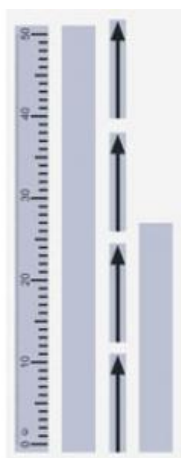

Date d'édition : 28.05.2026

Ref : 301338

Jeu d'accessoires aimantés, règle, flèches, bandes pour inscriptions

Aimantés.

Caractéristiques techniques :

Longueur de la règle : 50cm

Graduation de la règle : cm/mm

Longueur des flèches : 12cm, l'une

Matériel livré :

1
règle

4
flèches

1
bande pour annotations (blanche), 52 cm x 4 cm

1
bande pour annotations (blanche), 28 cm x 4 cm

Catégories / Arborescence

Sciences > Physique > Produits > Mécanique > Mécanique avec tableau de fixation magnétique