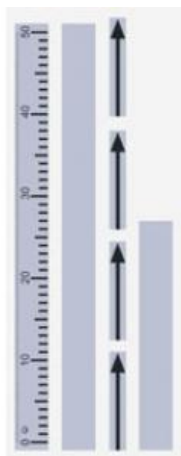

Date d'édition : 07.07.2026

Ref : 301338

**Jeu d'accessoires aimantés, règle, flèches, bandes pour inscriptions**

Aimantés.

Caractéristiques techniques :

Longueur de la règle : 50cm

Graduation de la règle : cm/mm

Longueur des flèches : 12cm, l'une

Matériel livré :

1  
règle

4  
flèches

1  
bande pour annotations (blanche), 52 cm x 4 cm

1  
bande pour annotations (blanche), 28 cm x 4 cm