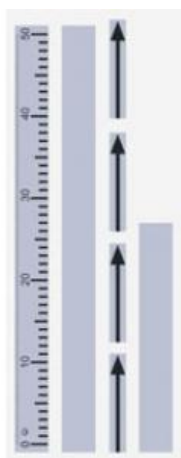

Date d'édition : 23.02.2025

Ref : 301338

Jeu d'accessoires aimantés, règle, flèches, bandes pour inscriptions

Aimantés.

Caractéristiques techniques :

Longueur de la règle : 50cm

Graduation de la règle : cm/mm

Longueur des flèches : 12cm, l'une

Matériel livré :

1
règle

4
flèches

1
bande pour annotations (blanche), 52 cm x 4 cm

1
bande pour annotations (blanche), 28 cm x 4 cm

Catégories / Arborescence

Sciences > Physique > Produits > Mécanique > Mécanique avec tableau de fixation magnétique