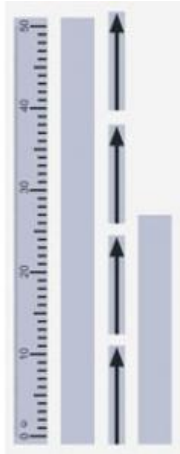

Date d'édition : 16.04.2026

Ref : 301338

Jeu d'accessoires aimantés, règle, flèches, bandes pour inscriptions

Aimantés.

Caractéristiques techniques :

Longueur de la règle : 50cm

Graduation de la règle : cm/mm

Longueur des flèches : 12cm, l'une

Matériel livré :

1
règle

4
flèches

1
bande pour annotations (blanche), 52 cm x 4 cm

1
bande pour annotations (blanche), 28 cm x 4 cm

Catégories / Arborescence

Sciences > Physique > Produits > Mécanique > Mécanique avec tableau de fixation magnétique