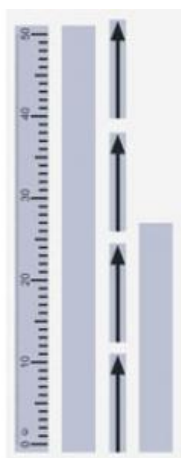

Date d'édition : 17.06.2026

Ref : 301338

**Jeu d'accessoires aimantés, règle, flèches, bandes pour inscriptions**

Aimantés.

Caractéristiques techniques :

Longueur de la règle : 50cm

Graduation de la règle : cm/mm

Longueur des flèches : 12cm, l'une

Matériel livré :

1  
règle

4  
flèches

1  
bande pour annotations (blanche), 52 cm x 4 cm

1  
bande pour annotations (blanche), 28 cm x 4 cm