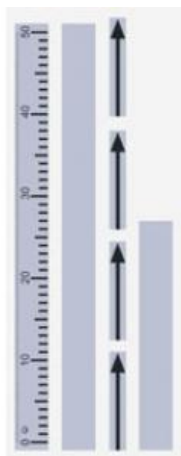

Date d'édition : 07.05.2026

Ref : 301338

Jeu d'accessoires aimantés, règle, flèches, bandes pour inscriptions

Aimantés.

Caractéristiques techniques :

Longueur de la règle : 50cm

Graduation de la règle : cm/mm

Longueur des flèches : 12cm, l'une

Matériel livré :

1
règle

4
flèches

1
bande pour annotations (blanche), 52 cm x 4 cm

1
bande pour annotations (blanche), 28 cm x 4 cm

Catégories / Arborescence

Sciences > Physique > Produits > Mécanique > Mécanique avec tableau de fixation magnétique