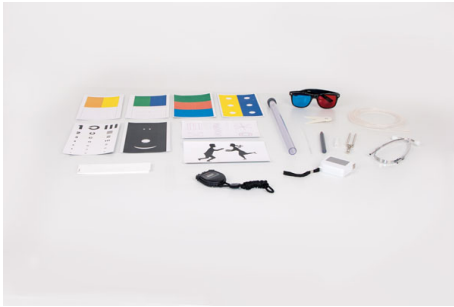

Date d'édition : 05.04.2026

Options

Ref : 52073

LIT: LB Science Lab Biology, digital

Ref : 662460

Jeu d'huiles essentiels